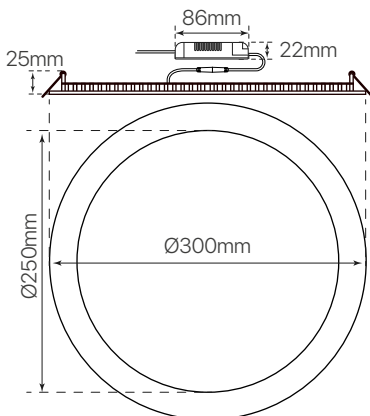

slim
ficha técnica
datasheet

ref. 5550628

Nombre / Name	Slim • downlight led empotrable redondo
Referencia / Reference	5550628
Materiales / Materials	Aluminio + PMMA / Aluminum + PMMA
Difusor / Diffuser	PMMA
Potencia / Power	24W
Temperatura de color / Color temperature	4200K
Flujo luminoso / Luminous flux	2350lm
Dimable / Dimmable	Opcional / Optional
Ángulo de apertura / Beam angle	110°
Ángulo de detección / Detection angle	-
IP	44
IK	08
F.P.	>0.9
UGR	20
IRC	>80
Chip	EPISTAR 2835
Driver	i-TEC series
Vida media (duración) / Average life	± 50.000h
Clase energética / Energy class	A++
Aislamiento eléctrico / Electrical isolation	Clase I / Clase I
Colores / Colors	Blanco / White
Medida exterior / Product size	Ø300mm x 25mm
Medidas de corte / Cutting measurements	Ø280mm
Tª (ambiente/trabajo) / Tª (environment/work)	-20°C ~ 50°C
Input	AC85 ~ 265V
Output	DC54 ~ 100V
Frecuencia / Frequency	50 / 60Hz
Peso / Weight	660g
Certificados / Certificates	CE RoHS
Garantía / Warranty	2 años / 2 years