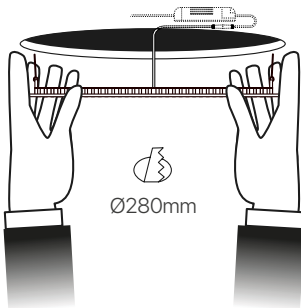

slim
ficha técnica
datasheet

ref. 5550628

Nombre / Name	Slim • downlight led empotrable redondo
Referencia / Reference	5550628
Materiales / Materials	Aluminio + PMMA / Aluminum + PMMA
Difusor / Diffuser	PMMA
Potencia / Power	24W
Temperatura de color / Color temperature	4200K
Flujo luminoso / Luminous flux	2350lm
Dimable / Dimmable	Opcional / Optional
Ángulo de apertura / Beam angle	110°
Ángulo de detección / Detection angle	-
IP	44
IK	08
F.P.	>0.9
UGR	20
IRC	>80
Chip	EPISTAR 2835
Driver	i-TEC series
Vida media (duración) / Average life	± 50.000h
Clase energética / Energy class	A++
Aislamiento eléctrico / Electrical isolation	Clase I / Clase I
Colores / Colors	Blanco / White
Medida exterior / Product size	Ø300mm x 25mm
Medidas de corte / Cutting measurements	Ø280mm
Tª (ambiente/trabajo) / Tª (environment/work)	-20°C ~ 50°C
Input	AC85 ~ 265V
Output	DC54 ~ 100V
Frecuencia / Frequency	50 / 60Hz
Peso / Weight	660g
Certificados / Certificates	CE RoHS
Garantía / Warranty	2 años / 2 years